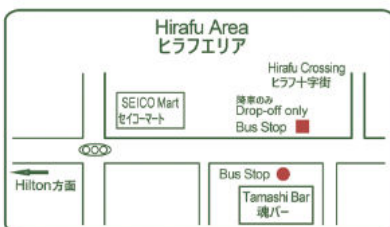

Pick up only/乗車のみ

Milk Kobo ミルク工房	11:43	15:43	*
--------------------	-------	-------	---

Hinode Hills ヒノデヒルズ	11:45	15:45	18:45
------------------------	-------	-------	-------

Ritz-Carlton Reserve リッツ・カールトン・リザーブ	11:49	15:49	18:49
--	-------	-------	-------

Arr 着

Hilton Niseko Village ヒルトンニセコビレッジ	11:53	15:53	18:53
--------------------------------------	-------	-------	-------

NV Niseko Village

Always in Season