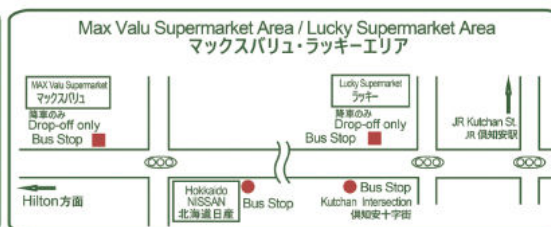

Drop off only/降車のみ

Hirafu Crossing ヒラフ十字街	*	10:48	14:38	17:38
---------------------------	---	-------	-------	-------

Drop off only/降車のみ

MaxValu Supermarket マックスバリュ	*	10:58	14:48	17:48
--------------------------------	---	-------	-------	-------

Pick up only/乗車のみ

MaxValu Supermarket マックスバリュ	11:25	15:25	18:25
--------------------------------	-------	-------	-------

Pick up only/乗車のみ

Tamashi Bar	11:35	15:35	18:35
-------------	-------	-------	-------

Pick up only/乗車のみ

Milk Kobo ミルク工房	11:43	15:43	*
--------------------	-------	-------	---

Hinode Hills ヒノデヒルズ	11:45	15:45	18:45
------------------------	-------	-------	-------

Ritz-Carlton Reserve リッツ・カールトン・リザーブ	11:49	15:49	18:49
--	-------	-------	-------

Arr 着

Hilton Niseko Village ヒルトンニセコビレッジ	11:53	15:53	18:53
--------------------------------------	-------	-------	-------

NV Niseko Village

Always in Season