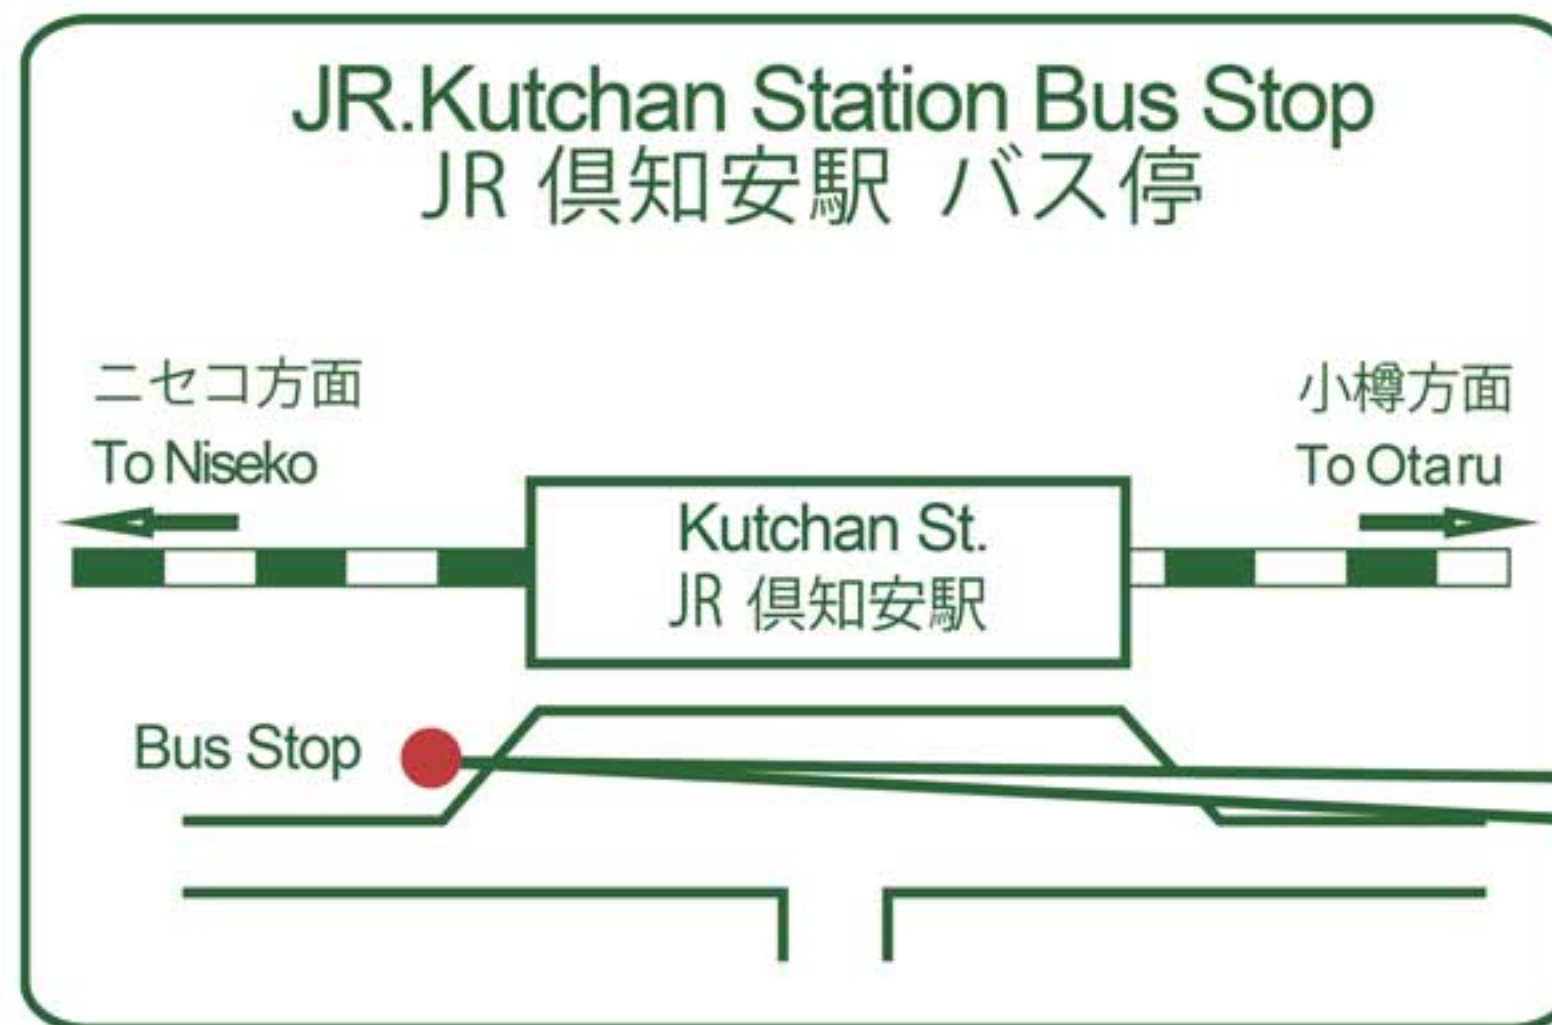

Niseko Village
Always in Season

SHUTTLE BUS TIMETABLE

MAR 24th - NOV 30th

2026

Hilton
NISEKO VILLAGE

HINODE HILLS
NISEKO VILLAGE

THE GREEN *g* LEAF
TAPESTRY COLLECTION
by Hilton

Higashiyama
NISEKO VILLAGE A RESORT-CARTRON RESERVE

DEP Hilton Niseko Village 発 ヒルトンニセコビレッジ	↓	10:30	14:20	17:20
Ritz-Carlton Reserve リッツ・カールトン・リザーブ		10:34	14:24	17:24
Hinode Hills NV Curio キュリオ (ヒノデヒルズ)		10:38	14:28	17:28
Milk Kobo ミルク工房		10:40	14:30	*
Drop off only / 降車のみ Hirafu Crossing ヒラフ交差点		10:48	14:38	17:38
Drop off only / 降車のみ Max Value Supermarket マックスバリュスーパーマーケット		10:58	14:48	17:48
Drop off only / 降車のみ Lucky Supermarket ラッキースーパーマーケット		11:01	14:51	17:51
ARR JR Kutchan Station 着 JR倶知安駅		11:03	14:53	17:53

DEP JR Kutchan Station 発 JR倶知安駅	↓	11:20	15:20	18:20	*
DEP JR Niseko Station 発 JRニセコ駅		*	*	*	19:50
Pick up only / 乗車のみ Lucky Supermarket ラッキースーパーマーケット		11:22	15:22	18:22	*
Pick up only / 乗車のみ Max Value Supermarket マックスバリュスーパーマーケット		11:25	15:25	18:25	*
Pick up only / 乗車のみ Tamashi Bar 魂バー		11:35	15:35	18:35	*
Milk Kobo ミルク工房		11:43	15:43	*	*
Hinode Hills NV Curio キュリオ (ヒノデヒルズ)		11:45	15:45	18:45	19:59
Ritz-Carlton Reserve リッツ・カールトン リザーブ		11:49	15:49	18:49	20:03
ARR Hilton Niseko Village 着 ヒルトンニセコビレッジ		11:53	15:53	18:53	20:07

Please board the bus displaying the Hilton logo, or wait inside the station waiting room until the driver comes inside to announce the bus departure.

ホテル行きの表示があるバスにご乗車いただくか、駅待合室付近でお待ちいただければ係員がお迎えにあがります。